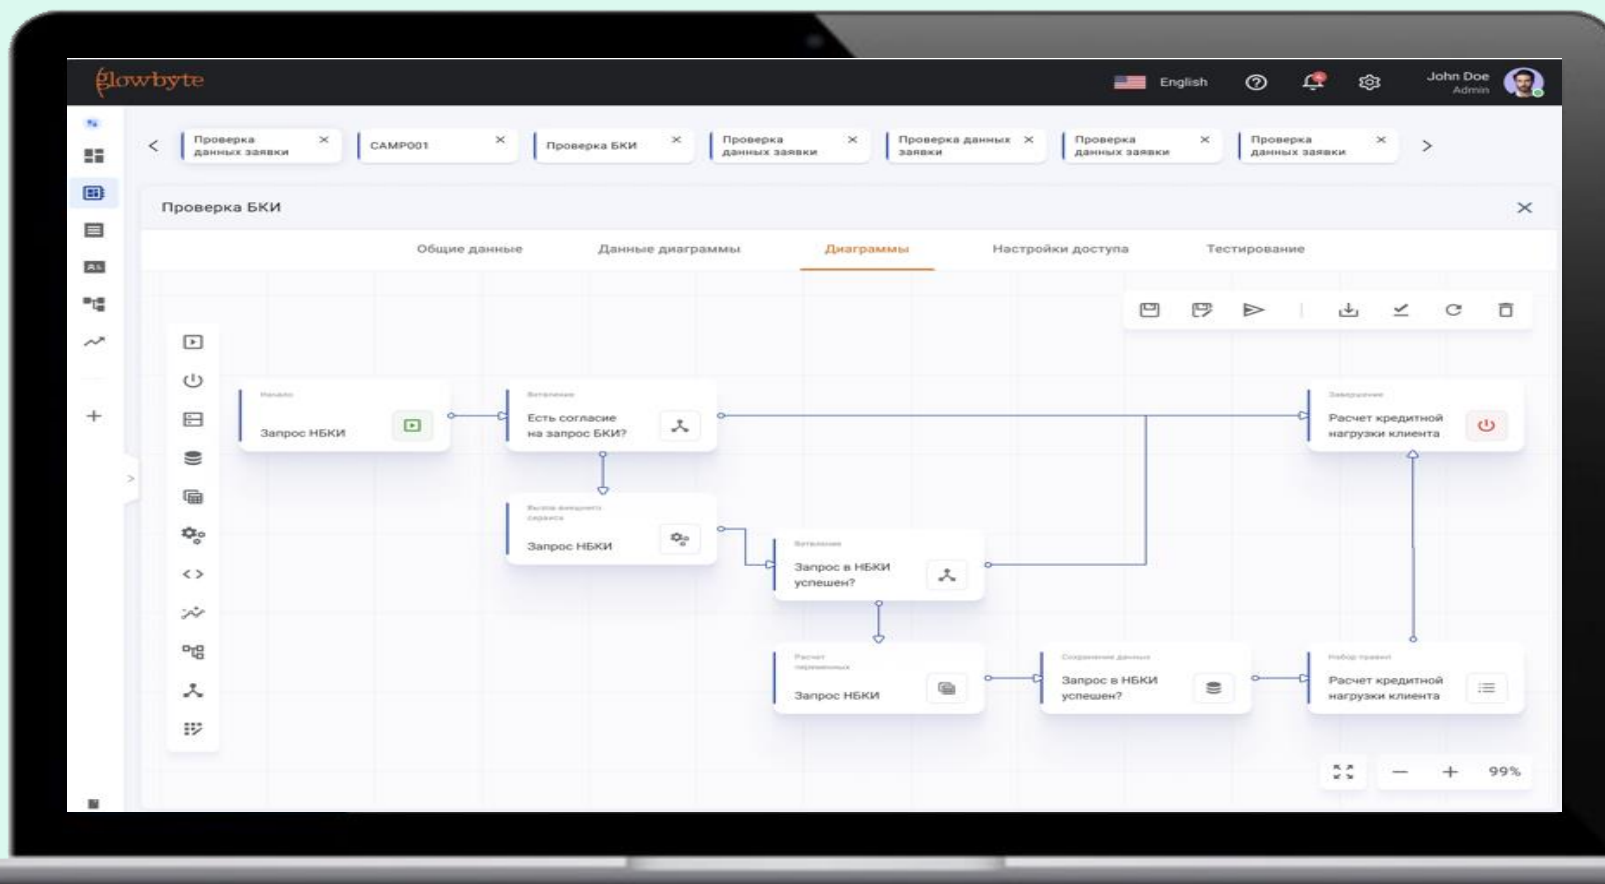

Пакетная обработка, пользовательские функции, улучшайзинг интерфейса

Циклы, кросс-таблицы, таблицы принятия решений

## Функциональные составляющие

- Интерфейс разработки online-стратегий
- Интерфейс администрирования
- Удобство интеграций
- Кастомный код на Groovy и Python
- Интерфейс тестирования
- Мониторинг и операционная отчётность

# Интерфейс

- Где посмотреть интерфейс:
- На стенде в зоне ролл-апов
  - На мастер классе

**21.10 в 15:00**  
**Малый зал**

➤ На базе большого опыта во внедрении СПР от мировых вендоров

➤ Отечественный производитель